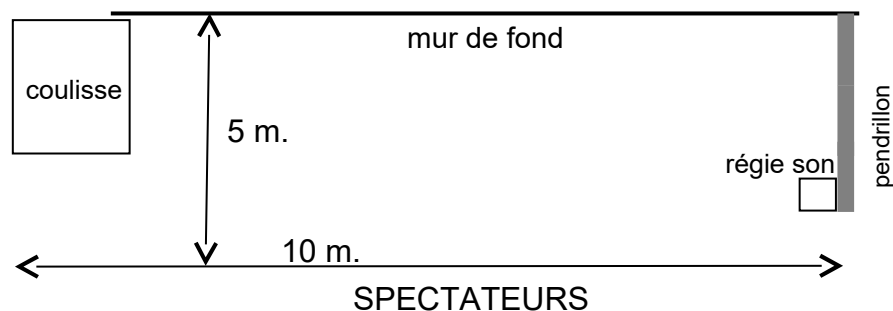

Durée du spectacle: 40 minutes

Equipe : 5 personnes (4 comédiens, 1 régisseur son/metteur en scène)

Type de lieu : espace adossé à un mur de fond (2,5 m de hauteur mini, 8 m d'ouverture mini) ou façade sans décroché (tel que embrasures de fenêtres ou portes)

Espace scénique : 10 m. d'ouverture, 5 m. de profondeur

Installation par la cie d'une coulisse à jardin, et selon les cas d'un pendrillon à cour

Installation par la cie de serviettes de plage sur le mur de fond (fixées par de l'adhésif).